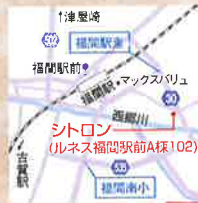

オーナーパティシエ渾身の商品がずらりと並ぶ。福岡県・鞍手町の味玉卵などを使う季節ものの商品が売れ筋。

福岡県福津市日時野1-15-2 ルネス福岡駅前A棟102 ☎0940-36-9641

☎10:00~19:30
☎☎(☎の場合
合翌日)
☎3台

梅のモンブラン ¥370
あまおうの風味を生かした
クリームはあと味さわやか

自家製パイのバターが香る アレンジミルフィーユ

特典 いちごの生パイ ¥100OFF
条件●1日につき先着5人(1人1個)まで 有効期間●~2/29日